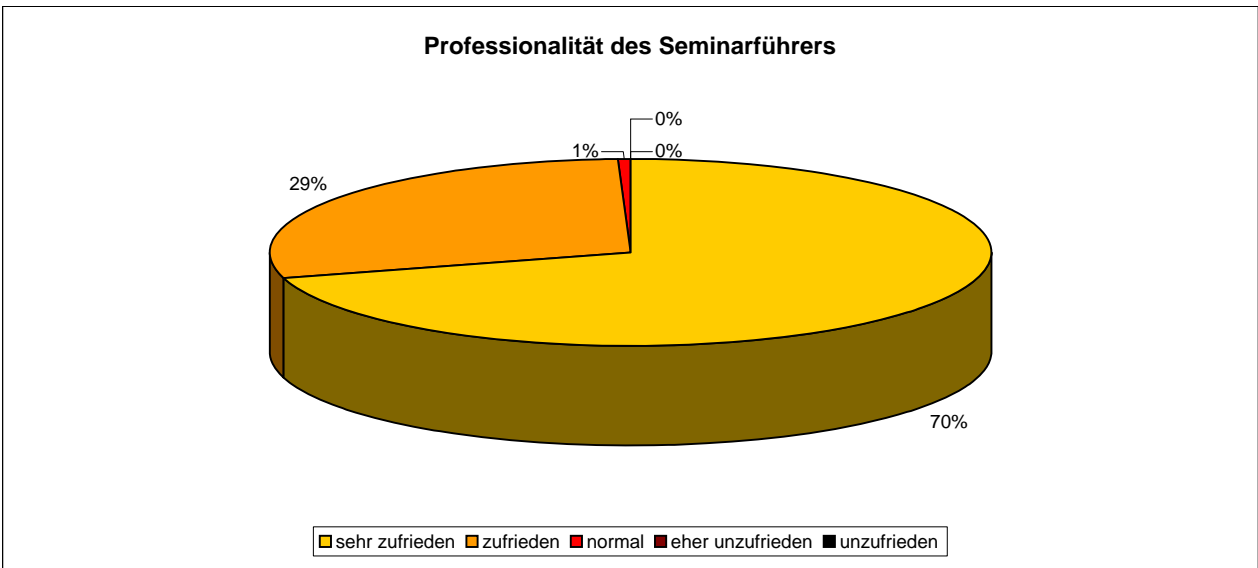

Seminarbewertungen 2009

Teilnehmer Total 275 Fragebogen ausgefüllt 185 67% Rücklaufquote

Dauer

■ sehr zufrieden ■ zufrieden ■ normal ■ eher unzufrieden ■ unzufrieden

Veranstaltungsort

■ sehr zufrieden ■ zufrieden ■ normal ■ eher unzufrieden ■ unzufrieden