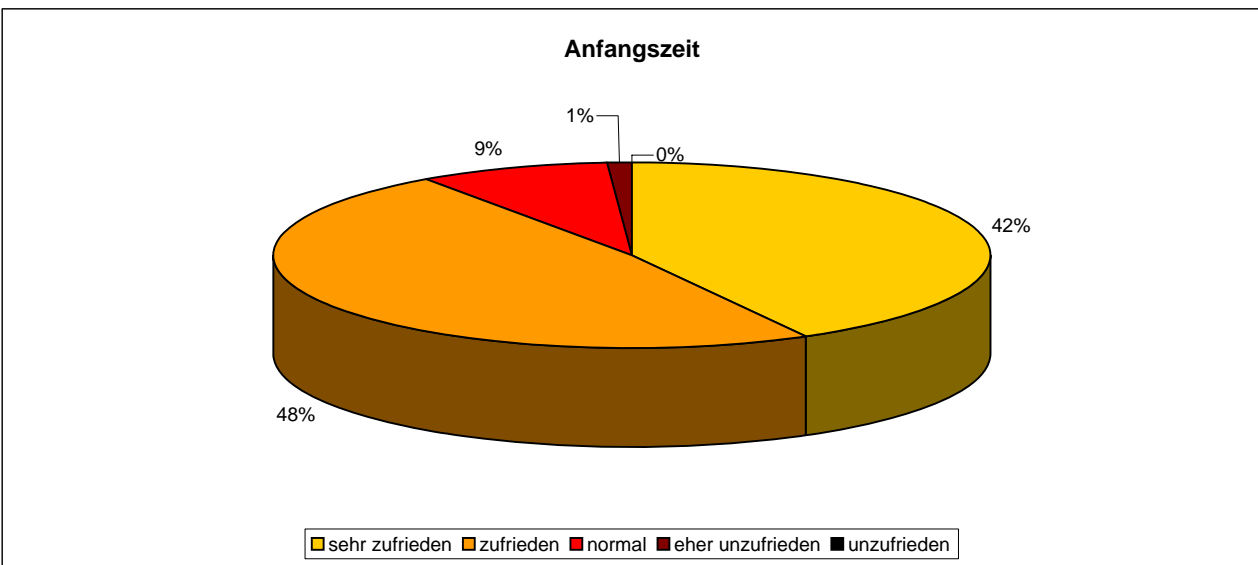

Seminarbewertungen 2009

Teilnehmer Total 275 Fragebogen ausgefüllt 185 67% Rücklaufquote

Dauer

■ sehr zufrieden ■ zufrieden ■ normal ■ eher unzufrieden ■ unzufrieden

Veranstaltungsort

■ sehr zufrieden ■ zufrieden ■ normal ■ eher unzufrieden ■ unzufrieden