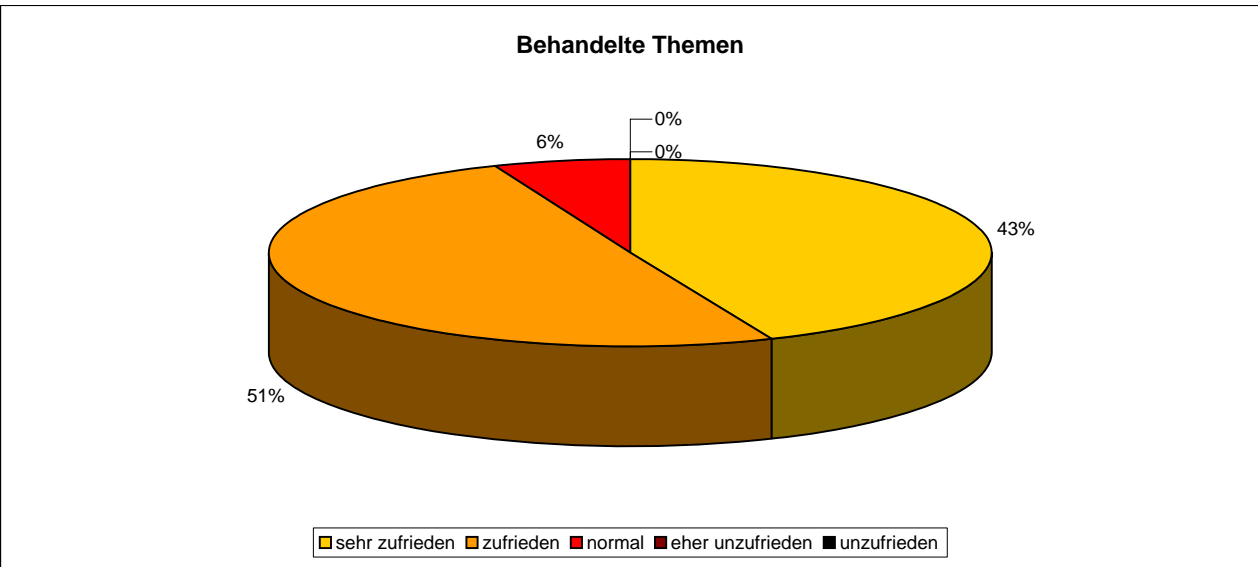

Seminarbewertungen 2009

Teilnehmer Total 275 Fragebogen ausgefüllt 185 67% Rücklaufquote

Dauer

■ sehr zufrieden ■ zufrieden ■ normal ■ eher unzufrieden ■ unzufrieden

Veranstaltungsort

■ sehr zufrieden ■ zufrieden ■ normal ■ eher unzufrieden ■ unzufrieden