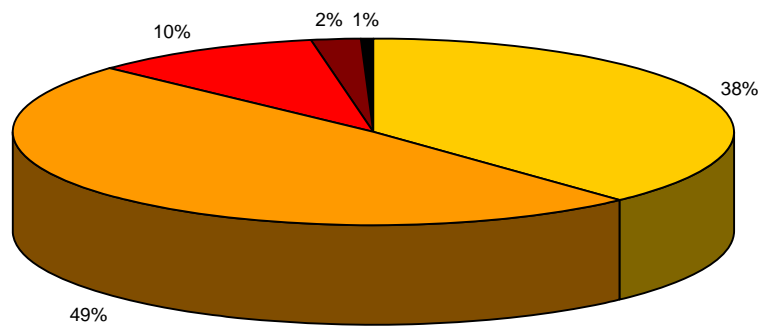

Seminarbewertungen 2009

Teilnehmer Total 275 Fragebogen ausgefüllt 185 67% Rücklaufquote

Dauer

■ sehr zufrieden ■ zufrieden ■ normal ■ eher unzufrieden ■ unzufrieden

Veranstaltungsort

■ sehr zufrieden ■ zufrieden ■ normal ■ eher unzufrieden ■ unzufrieden