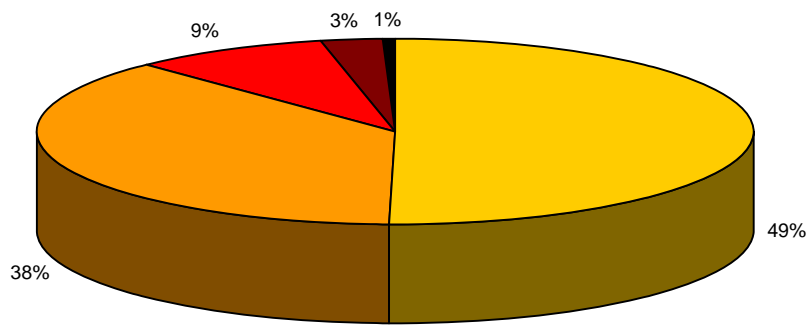

Seminarbewertungen 2009

Teilnehmer Total 275 Fragebogen ausgefüllt 185 67% Rücklaufquote

Dauer

■ sehr zufrieden ■ zufrieden ■ normal ■ eher unzufrieden ■ unzufrieden

Veranstaltungsort

■ sehr zufrieden ■ zufrieden ■ normal ■ eher unzufrieden ■ unzufrieden